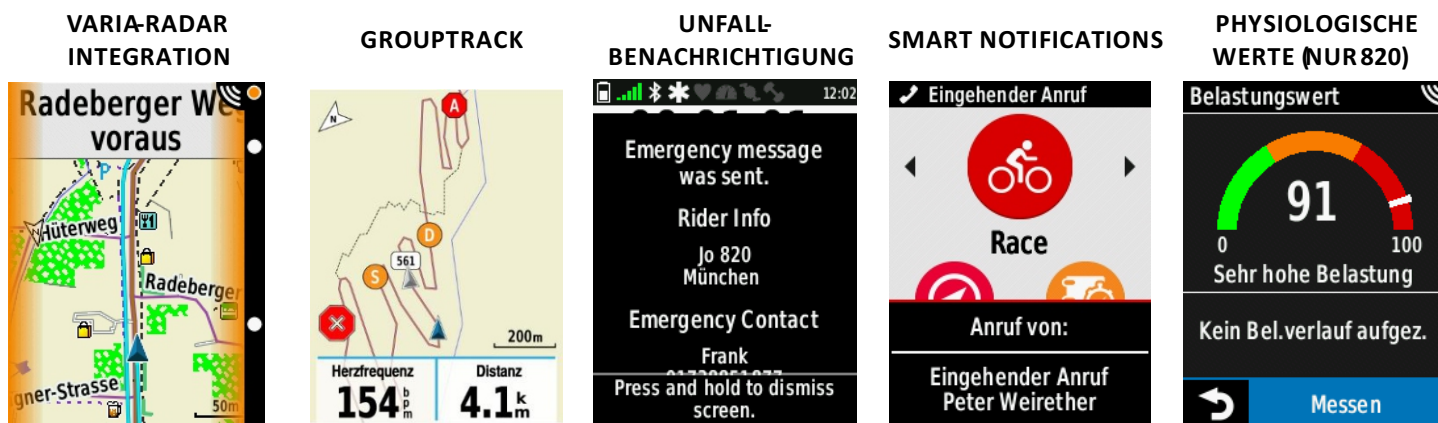

SCREENSHOTS

BESTELLINFORMATIONEN

	Artikelnummer	EAN
Edge 820 Lieferumfang: Aero-Lenkerhalterung, Standardhalterung, Befestigungsschlaufe, USB-Kabel, Benutzerhandbücher.	010-01626-10	0753759161514
Edge 820 Bundle Lieferumfang: Aero-Lenkerhalterung, Standardhalterung, Geschwindigkeitssensor, Trittfrequenzsensor, Premium Herzfrequenz-Brustgurt, Befestigungsschlaufe, USB-Kabel, Benutzerhandbücher.	010-01626-11	0753759161521
Edge Explore 820 Lieferumfang: Aero-Lenkerhalterung, Standardhalterung, Befestigungsschlaufe, USB-Kabel, Benutzerhandbücher.	010-01626-12	0753759161538

TECHNISCHE DATEN

Größe:	7,3 x 4,9 x 2,1 cm
Displaygröße:	5,8 cm
Gewicht:	67,7 g
Verpackungsmaße: (B x H x T)	Edge 820/Edge Explore 820: 13,9 x 13,7 x 5,8 cm Edge 820 Bundle: 13,9 x 13,9 x 6,9 cm
Verpackungsgewicht:	Edge 820/Edge Explore 820: 349,7 g Edge 820 Bundle: 425,7 g
Umverpackungsmaße: (B x H x T)	Edge 820/Edge Explore 820: 37,1 x 29,5 x 30,0 cm Edge 820 Bundle: 30,0 x 45,0 x 44,0 cm
Umverpackungsgewicht:	Edge 820/Edge Explore 820: 10,2 kg Edge 820 Bundle: 12,0 kg
Einheiten in Umverpackung:	Edge 820/Edge Explore 820: 24 Edge 820 Bundle: 36
Batterietyp:	Lithium-Ionen-Akku